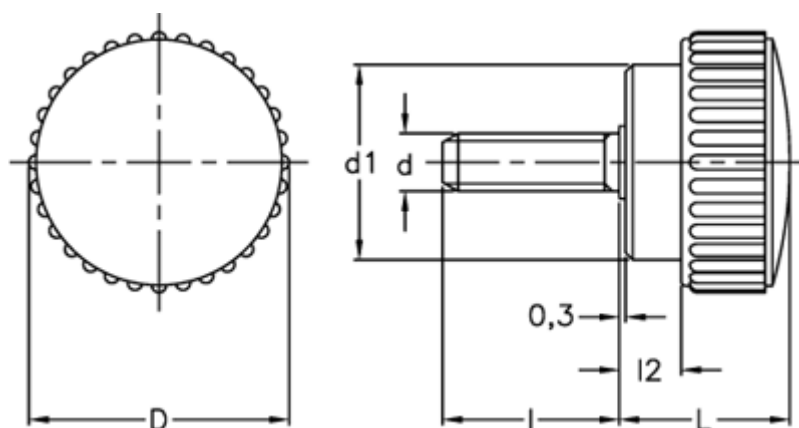

Varenummer: 2302002523  
Beskrivelse: E+G Fingerskrue  
B.193/30 p-M8x40

## Mål

D = 31  
d1 = 24  
d 6g = M8  
l = 40  
L = 18  
l2 = 6